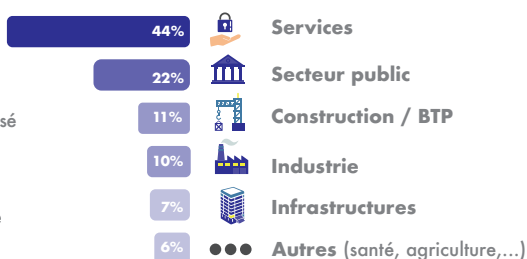

Le salon professionnel de la sûreté et de la sécurité

Du 1^{er} au 3 octobre 2019

Paris - Porte de Versailles - Pav. 5.2/5.3

MET EN RELATION

150
OFFREURS EN SÛRETÉ & SÉCURITÉ
+7% VS 2015

6 431
VISITEURS PROFESSIONNELS

UN PUBLIC ESSENTIELLEMENT FRANCOPHONE

92,5% de français **7,5%** d'internationaux
+16% VS 2015

- BELGIQUE
- ALGÉRIE
- TUNISIE
- MAROC
- LUXEMBOURG
- CÔTE D'IVOIRE
- SUISSE

Top
pays

UN SALON EN PLEINE CROISSANCE SUR 2 HALLS

+ **14%** de surface
VS 2015

DES VISITEURS SPÉCIALISÉS mêlant intermédiaires et utilisateurs finaux

53% Intermédiaires
et fournisseurs

47% Utilisateurs
finaux

DES VISITEURS DÉCIDEURS,
détenteurs
de projets
et de budget